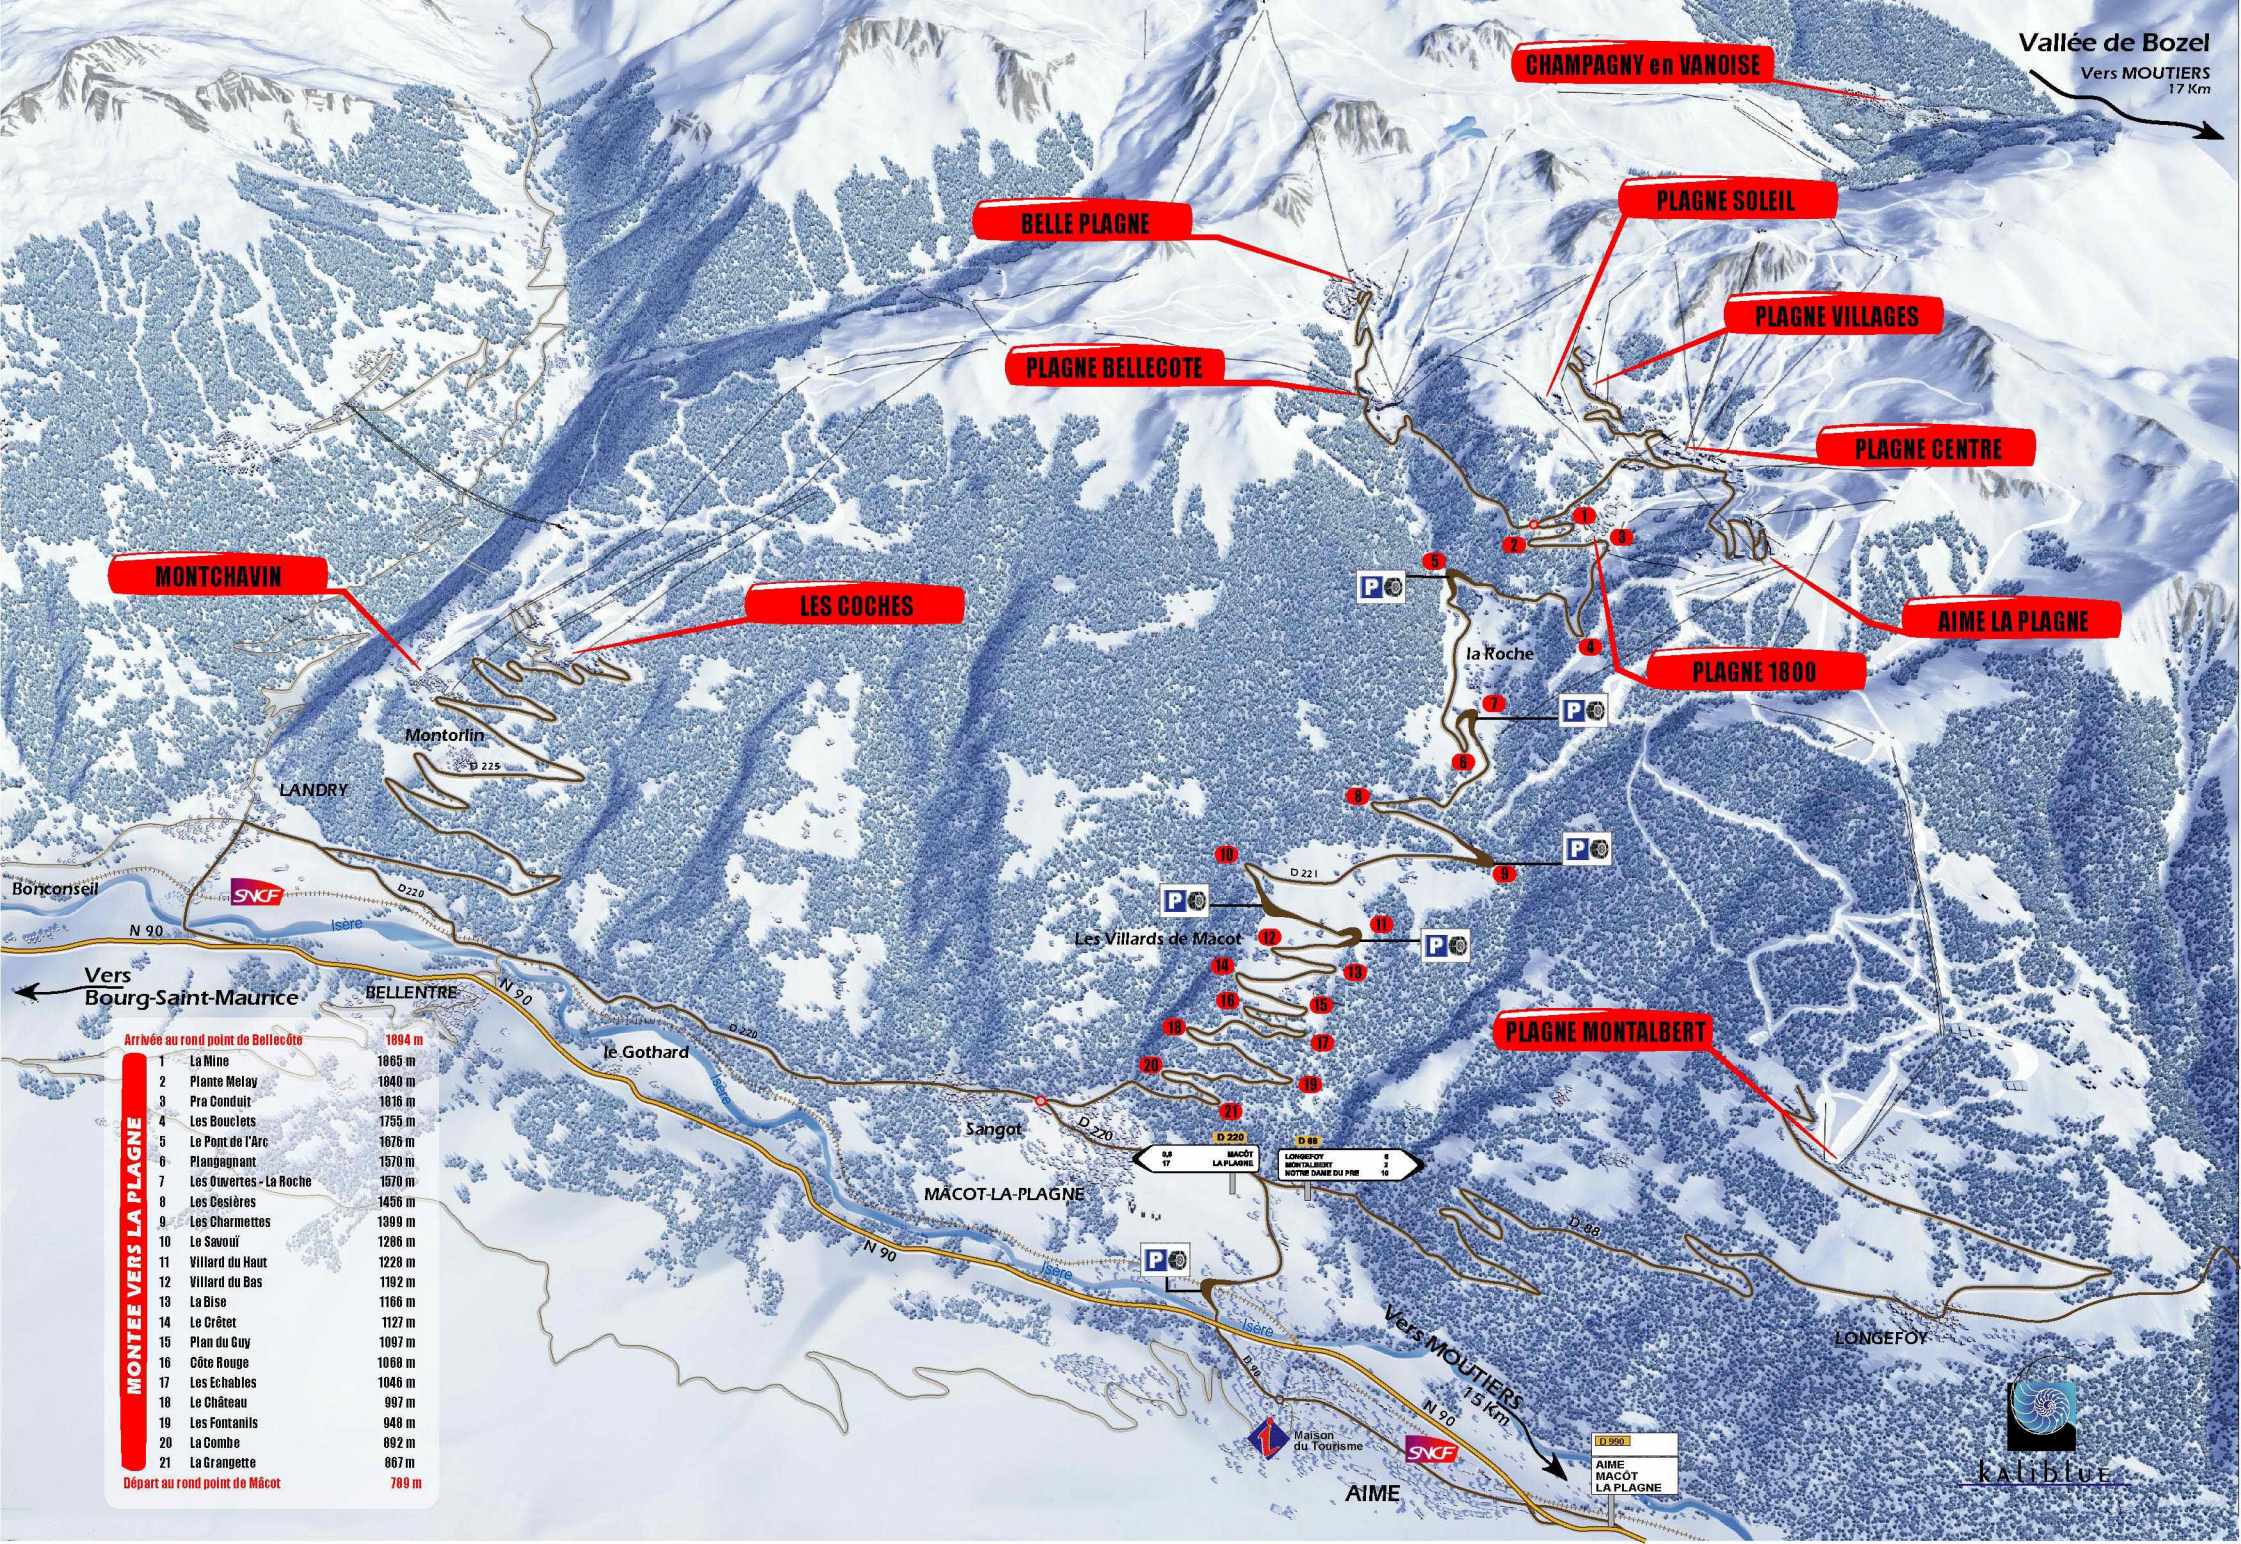

LES COCHES

AIME LA PLAGNE

PLAGNE 1800

Vers Bourg-Saint-Maurice

BELLENTRE

PLAGNE MONTALBERT

Arrivée au rond point de Bellecôte 1894 m

MONTEE VERS LA PLAGNE

1	La Mine	1865 m
2	Plante Melay	1840 m
3	Pra Conduit	1816 m
4	Les Bouclets	1755 m
5	Le Pont de l'Arc	1678 m
6	Plangnaint	1570 m
7	Les Ouvertes - La Roche	1570 m
8	Les Casières	1456 m
9	Les Charmettes	1399 m
10	Le Savouil	1286 m
11	Villard du Haut	1228 m
12	Villard du Bas	1192 m
13	La Blise	1166 m
14	Le Crétet	1127 m
15	Plan du Guy	1097 m
16	Côte Rouge	1066 m
17	Les Echables	1046 m
18	Le Château	997 m
19	Les Fontanils	948 m
20	La Combe	892 m
21	La Grangette	867 m

Départ au rond point de Mâcot 789 m

kaiblu

0,8 17 MACOT LA PLAGNE LONGEFOY MONTALBERT NOTRE DAME DU PUI 8 2 16

D 990 AIME MACOT LA PLAGNE

Maison du Tourisme

AIME

Vers MOUTIERS 15 km

LONGEFOY

MÂCOT-LA-PLAGNE

Sangot

le Gothard

LANDRY

Montorlin

la Roche

Bonconseil

SNCF